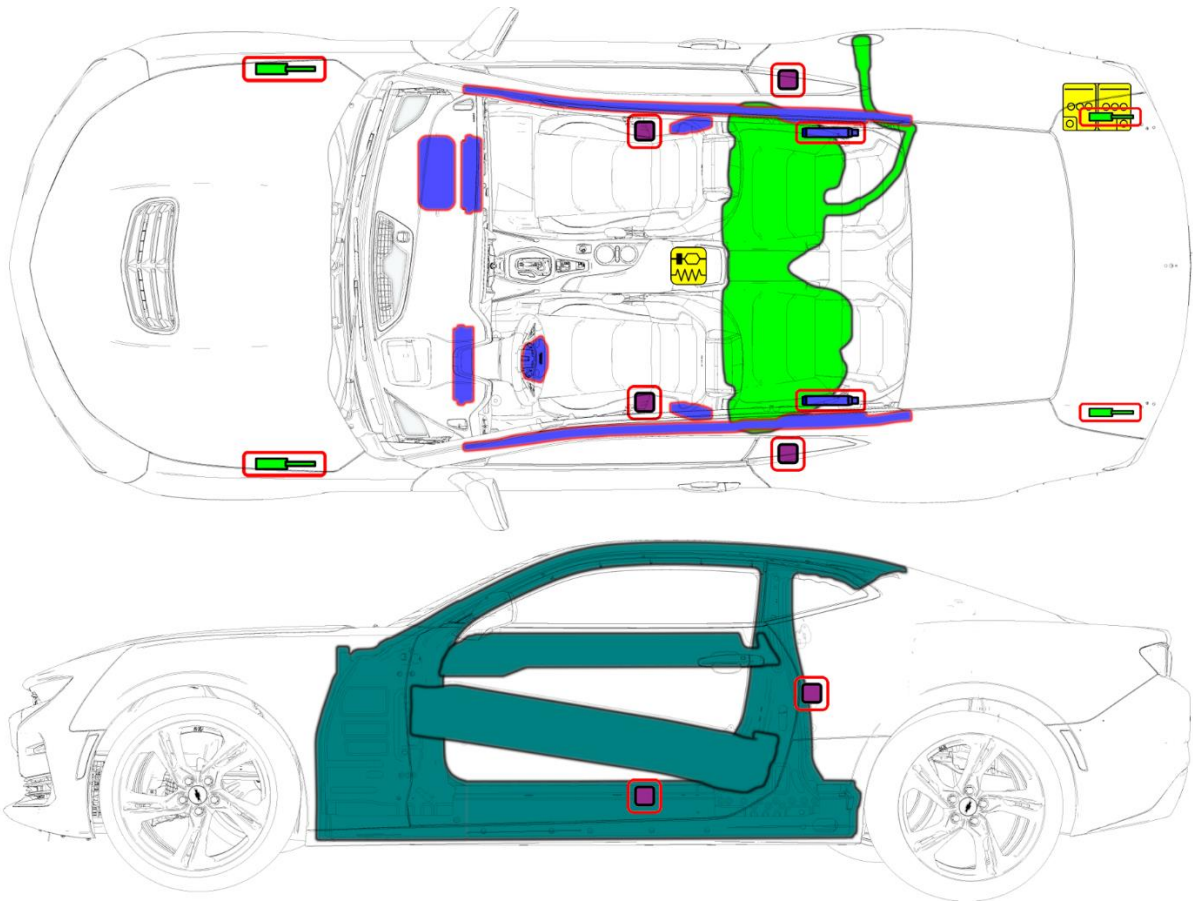

**Chevrolet
Camaro / Coupe
2020 -**

Español

	Bolsa de aire		Generador de gas		Pretensor de cinturón de seguridad		Unidad de control SRS		Protección de peatón activa
	Protección automática de volcadura		Puntal neumático / Resorte precargado		Refuerzos estructurales		Zona que requiere atención especial		
	Baja tensión de batería		Ultra capacitor, bajo voltaje		Tanque de combustible		Tanque de gas		Válvula de seguridad
	Paquete de batería de alto voltaje		Cable / componente de energía de alto voltaje		Desconexión de alto voltaje		Caja de fusibles para desactivar alto voltaje		Ultra capacitor, alto voltaje

Número de identificación	Número de versión	Número de página
1G1-20103	1	2

Chevrolet Camaro / Coupe 2020 -

Português

	Airbag		Gerador de gás		Tensores do cinto de segurança		Unidade de controle do SRS		Sistema de proteção de pedestres ativo
	Sistema de proteção automático contra capotagem		Amortecedor a gás/mola pré-carregada		Reforço de Estrutura		Zona que requer atenção especial		
	Baixa tensão da bateria		Ultracapacitor, baixa tensão		Tanque de combustível		Tanque de gás		Válvula de segurança
	Bateria de alta tensão		Componente/cabo de alimentação de alta tensão		Desconexão da alta tensão		Sistema de alta tensão de desativação da caixa de fusíveis		Ultracapacitor, alta tensão

	Número de identificação	Número da versão	Número da página
	1G1-20103	1	1

**Chevrolet
Camaro / Coupe
2020 -**

English

	Airbag		Stored gas inflator		Seat belt pretensioner		SRS control unit		Pedestrian protection active system
	Automatic rollover protection system		Gas strut/Preloaded spring		High strength zone		Zone requiring special attention		
	Battery low voltage		Ultra capacitor, low voltage		Fuel tank		Gas tank		Safety valve
	High voltage battery pack		High voltage power cable component		High voltage disconnect		Fuse box disabling high voltage system		Ultra capacitor, high voltage