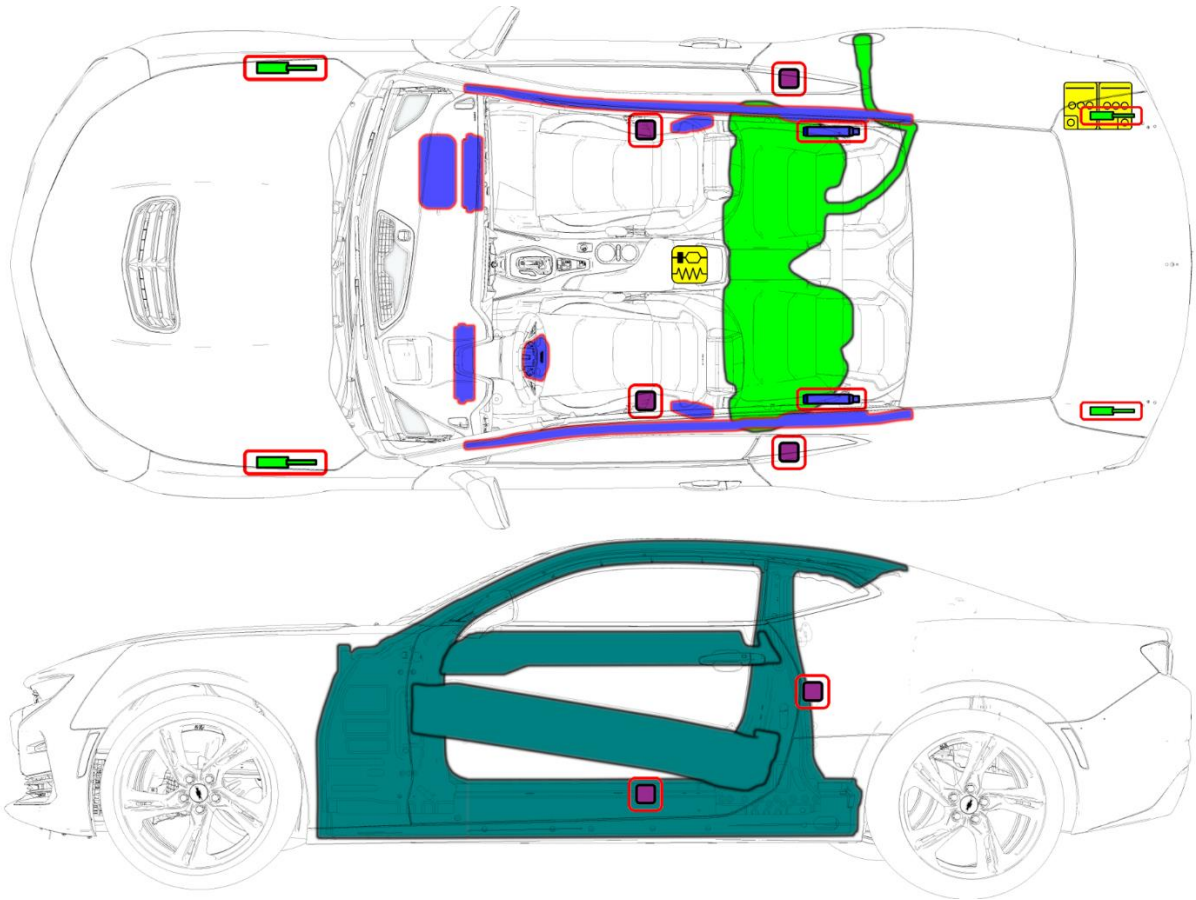

**Chevrolet
Camaro / Coupe
2020 -**

Español

	Bolsa de aire		Generador de gas		Pretensor de cinturón de seguridad		Unidad de control SRS		Protección de peatón activa
	Protección automática de volcadura		Puntal neumático / Resorte precargado		Refuerzos estructurales		Zona que requiere atención especial		
	Baja tensión de batería		Ultra capacitor, bajo voltaje		Tanque de combustible		Tanque de gas		Válvula de seguridad
	Paquete de batería de alto voltaje		Cable / componente de energía de alto voltaje		Desconexión de alto voltaje		Caja de fusibles para desactivar alto voltaje		Ultra capacitor, alto voltaje

Número de identificación	Número de versión	Número de página
1G1-20103	1	2

Chevrolet Camaro / Coupe 2020 -

Português

	Airbag		Gerador de gás		Tensores do cinto de segurança		Unidade de controle do SRS		Sistema de proteção de pedestres ativo
	Sistema de proteção automático contra capotagem		Amortecedor a gás/mola pré-carregada		Reforço de Estrutura		Zona que requer atenção especial		
	Baixa tensão da bateria		Ultracapacitor, baixa tensão		Tanque de combustível		Tanque de gás		Válvula de segurança
	Bateria de alta tensão		Componente/cabo de alimentação de alta tensão		Desconexão da alta tensão		Sistema de alta tensão de desativação da caixa de fusíveis		Ultracapacitor, alta tensão

	Número de identificação	Número da versão	Número da página
	1G1-20103	1	1

**Chevrolet
Camaro / Coupe
2020 -**

English

	Airbag		Stored gas inflator		Seat belt pretensioner		SRS control unit		Pedestrian protection active system
	Automatic rollover protection system		Gas strut/Preloaded spring		High strength zone		Zone requiring special attention		
	Battery low voltage		Ultra capacitor, low voltage		Fuel tank		Gas tank		Safety valve
	High voltage battery pack		High voltage power cable component		High voltage disconnect		Fuse box disabling high voltage system		Ultra capacitor, high voltage