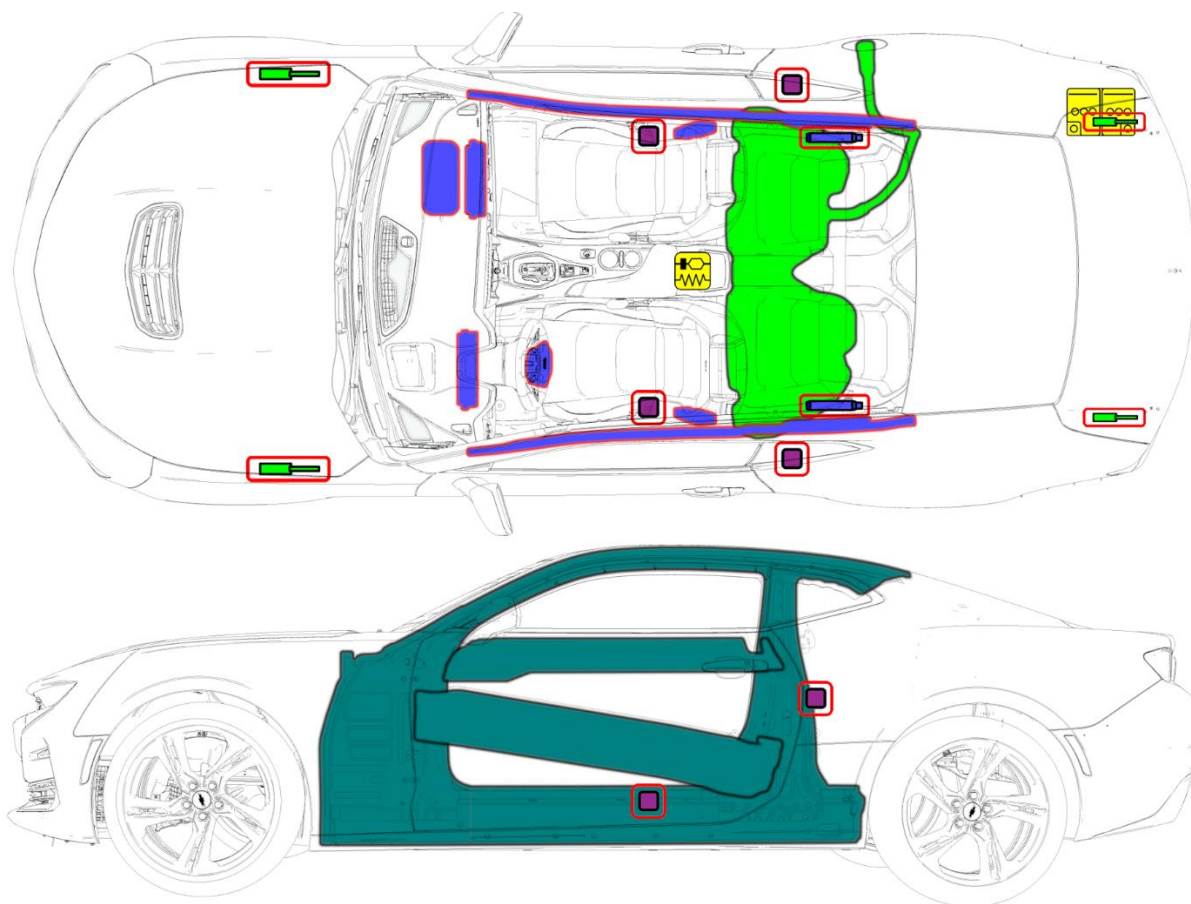

**Chevrolet
Camaro / Coupe
2020 -**

Español

	Bolsa de aire		Generador de gas		Pretensor de cinturón de seguridad		Unidad de control SRS		Protección de peatón activa
	Protección automática de volcadura		Puntal neumático / Resorte precargado		Refuerzos estructurales		Zona que requiere atención especial		
	Baja tensión de batería		Ultra capacitor, bajo voltaje		Tanque de combustible		Tanque de gas		Válvula de seguridad
	Paquete de batería de alto voltaje		Cable / componente de energía de alto voltaje		Desconexión de alto voltaje		Caja de fusibles para desactivar alto voltaje		Ultra capacitor, alto voltaje

Número de identificación	Número de versión	Número de página
1G1-20103	1	2

Chevrolet Camaro / Coupe 2020 -

Português

	Airbag		Gerador de gás		Tensores do cinto de segurança		Unidade de controle do SRS		Sistema de proteção de pedestres ativo
	Sistema de proteção automático contra capotagem		Amortecedor a gás/mola pré-carregada		Reforço de Estrutura		Zona que requer atenção especial		
	Baixa tensão da bateria		Ultracapacitor, baixa tensão		Tanque de combustível		Tanque de gás		Válvula de segurança
	Bateria de alta tensão		Componente/cabo de alimentação de alta tensão		Desconexão da alta tensão		Sistema de alta tensão de desativação da caixa de fusíveis		Ultracapacitor, alta tensão

	Número de identificação	Número da versão	Número da página
	1G1-20103	1	1

**Chevrolet
Camaro / Coupe
2020 -**

English

	Airbag		Stored gas inflator		Seat belt pretensioner		SRS control unit		Pedestrian protection active system
	Automatic rollover protection system		Gas strut/Preloaded spring		High strength zone		Zone requiring special attention		
	Battery low voltage		Ultra capacitor, low voltage		Fuel tank		Gas tank		Safety valve
	High voltage battery pack		High voltage power cable component		High voltage disconnect		Fuse box disabling high voltage system		Ultra capacitor, high voltage